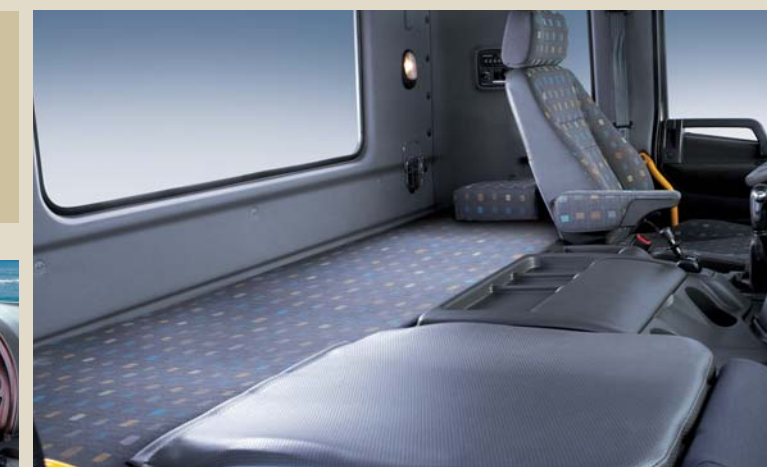

Style & Interior

슬리핑 베드