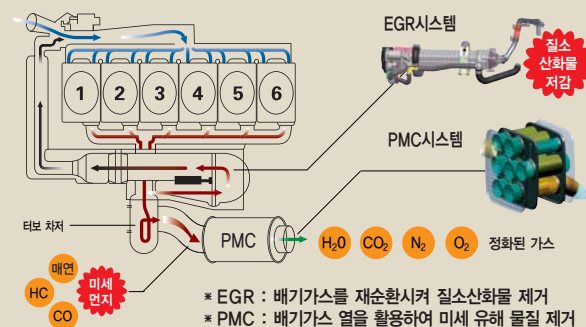

긴급출동서비스
차량안전점검이 발생하면 현대자동차 고객센터로 연락을 주십시오.
성당 침수시 사고청상, 위치, 연락처를 알려주시면 전국적인 서비스망을 통해 가장 근거리에서 위치한 대형상용 전문정비공점에서 긴급출동정비를 신속하게 조치해 드립니다.

구입문의

MEGA TRUCK 와이드캡 7.6 / 8.3m

3세대 커먼레일 G255

Exterior

와이드캡 7.6

와이드캡 8.3

5톤급 운송시장의 변화리더!
255마력 최신 3세대 커먼레일 G-엔진이 탑재된 2·0·1·0 년형 **MEGA TRUCK**

Performance

배기규제 완벽 대응 EGR + PMCA

G 엔진
(5.9ℓ 커먼레일 디젤)

255마력

최고 출력 : 255ps/2,500rpm
최대 토크 : 95kg·m/1,400rpm
총 배기량 : 5,899cc
연료분사시스템 : 커먼레일