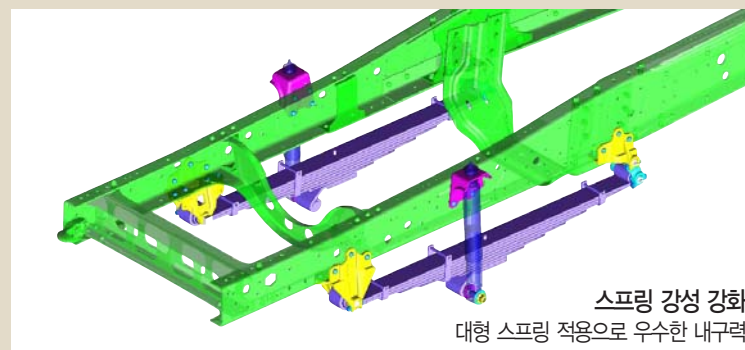

한층 보강된 - ZF변속기 (6S1000)

내구력 및 신뢰성이 검증된 변속기로 고속주행과 험로주행에서 뛰어난 성능 발휘

deck & Chassis

최고의 적재 효율성 7.6 / 8.3M

- 적재할 개폐 보조장치를 적용하여 적재 편리성 향상 및 최고의 운송효율성 확보
- 후 2축 사용을 고려한 최적의 축간거리 확보

와이드캡 8.3

와이드캡 7.6

우수한 내구력
(대형 프레임 적용)

*트림별 상세 적용사항은 가격표 참조 및 카마스터에게 문의 바랍니다.

대형캡을 적용하여 전방 시계성이 향상 되었으며, 사용자의 입장에서 각종 기기를 합리적으로 배치하여 조작성이 뛰어나고, 승용감각으로 디자인된 운전공간에는 각종 사양을 수준 높게 적용하여 보다 편리한 운행을 도와줍니다. 또한 장거리 운행에도 안락한 휴식공간과 폭넓은 실내 공간을 제공합니다.

Style & Interior