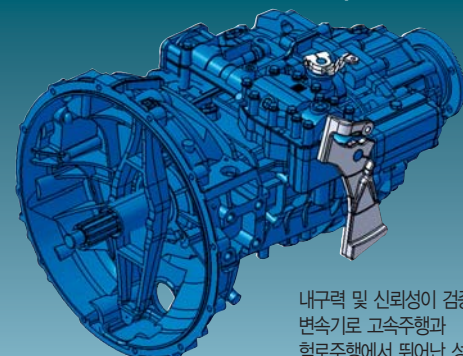

한층 보강된 - ZF변속기 (6S1000)