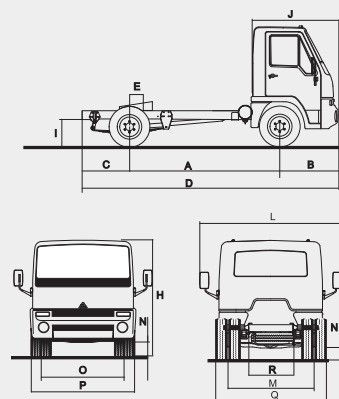

Bateria	12V / 100Ah
Alternador	14V / 90A
Tensão nominal	12V

TRANSMISSÃO

Embreagem tipo	Monodisco a seco
Diâmetro externo do disco (mm)	330

CAIXA DE CÂMBIO

Nº de marchas	05 à frente – 01 à ré
Reduções	1º. 5,76:1 – 2º. 2,64:1 – 3º. 1,53:1 – 4º. 1,00:1 – 5º. 0,77:1 – ré 5,24:1
Eixo traseiro	Dana M284
Relação da redução	4,63:1 – Opcional: 5,38:1

PNEUS	215/75R - 17,5"
-------	-----------------

FREIO DE SERVIÇO

Freio de estacionamento	Spring Brake 24"
Freio auxiliar	Freio motor opcional

CAPACIDADE DE ABASTECIMENTO (litros)

Tanque de combustível	150
Cárter do motor	9,2

DIMENSÕES (mm)

A Entre-eixos	2.920
B Balanço dianteiro	1.080
C Balanço traseiro	870
D Comprimento total sem carroceria	4.910
E Distância centro do eixo traseiro até centro da 5ª roda.....	280
H Altura da cabine	2.400
I Altura da longarina	950
J Comprimento da cabine	1.620
L Largura espelho a espelho	2.680
M Bitola traseira	1.654
N Altura mínima até o solo	208
O Bitola dianteira	1.692
P Largura da cabine	2.090
Q Largura externa (eixo traseiro)	2.120
R Distância entre longarinas	865
Círculo de viragem	12,7